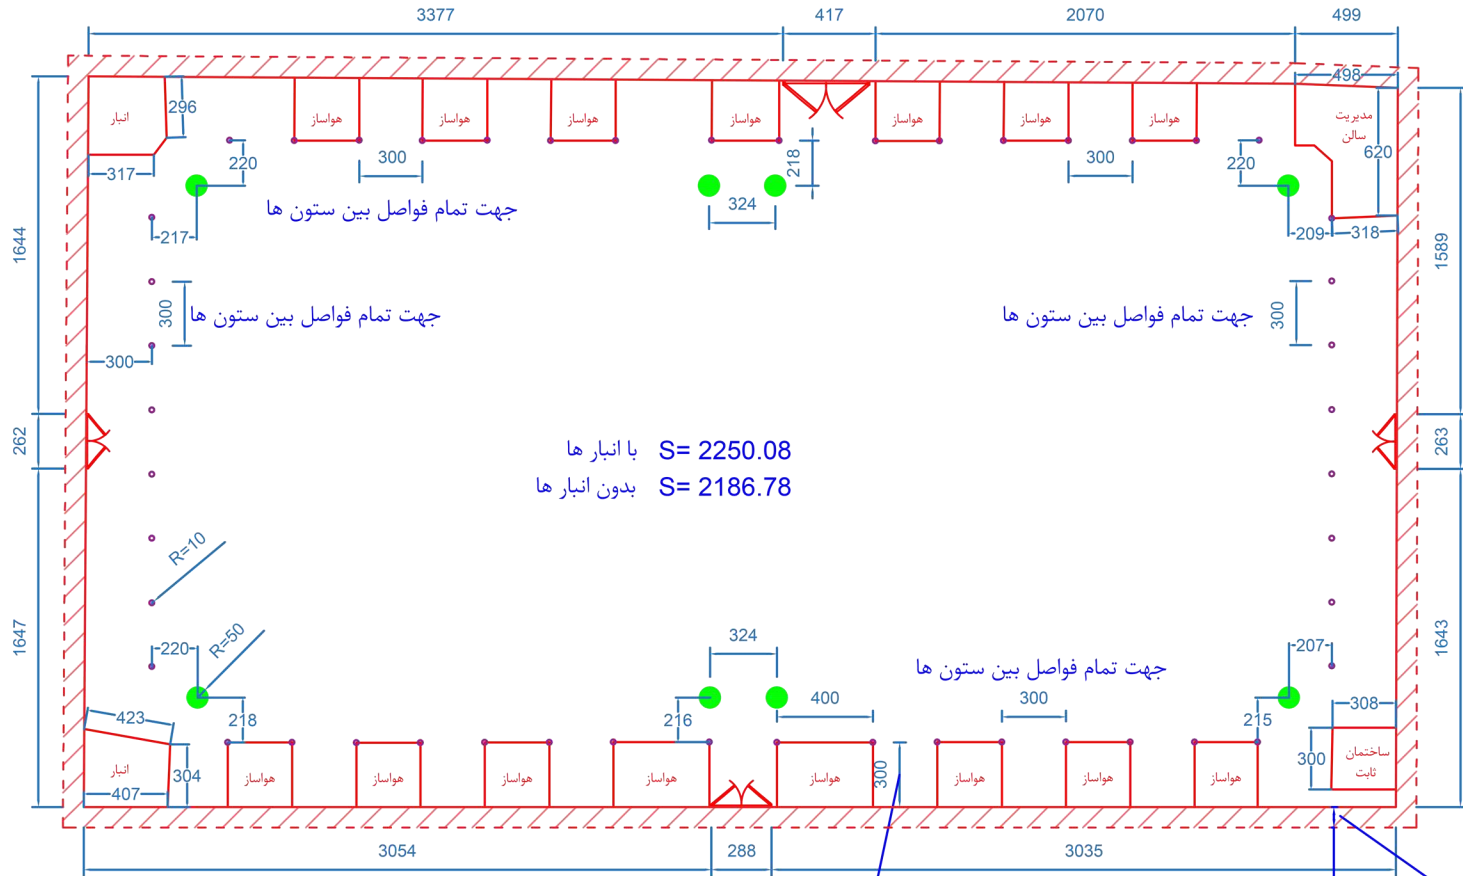

# سالن ملاصدرا

با انبار ها  $S = 2250.08$   
بدون انبار ها  $S = 2186.78$

- ارتفاع از کف سالن تا زیر دستگاه های هواساز سمت شمال ۲۶۰ میباشد
- ارتفاع از کف سالن تا زیر دستگاه های هواساز سمت جنوب ۲۷۰ میباشد
- ارتفاع درپهای ورودی سالن از کف سالن ۳۹۰ میباشد

غیر قابل استفاده در غرفه

**درب اضطراری**  
دور تادور ۳۰۰ سانتی متر فاصله

## توضیحات:

- \* قطر ستون های سبز رنگ ۱۰۰ سانتی متر می باشد
- \* قطر ستون های بنفش رنگ ۲۰ سانتی متر می باشد